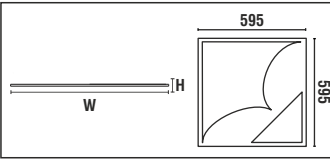

Tanım

Özellikler

- Genel amaçlı SMD LED armatür.
- LED çözümler için tasarlanmış özel opal akrilik (PMMA) difüzör.
- Benzersiz mikron LED teknolojisi ile gölgesiz, homojen ışık çıkışı.
- Aynı armatürde 3 farklı güç seçeneği ile problemsiz stok yönetimi.
- SMD LED ışık kaynağı.
- Farklı desen tasarımı ve renk sıcaklığı seçenekleri.
- IP40 koruma sınıfı.
- Etkin ısı yöntemi.
- Yüksek ışık ve servis ömrü.
- Kaliteli hammadde sayesinde uzun ömür ve dayanıklılık.
- Yedi farklı renk sıcaklığı opsiyonu; 6500K (soğuk beyaz), 6000K (soğuk beyaz), 5700K (soğuk beyaz), 5000K (soğuk beyaz), 4000K (doğal beyaz), 3000K (sıcak beyaz), 2700K (sıcak beyaz).
- Mimari tasarımlarda kullanılabilen opal difüzör opsiyonları.
- RoHS standartlarına uygundur.
- Geri dönüşümlü ♻️ hammadde.

Materyaller

- Gövde; yüksek kaliteli DKP sac.
- Difüzör; akrilik (PMMA).

Kullanım Alanları

- Ofisler
- Mağazalar
- Okullar
- Kafeteryalar
- Restoranlar
- Toplantı salonları
- Oteller
- Mutfaklar
- Sağlık alanları
- Eğitim alanları
- Terminaller
- Alışveriş merkezleri

Teknik Özellikler

- 220-240V AC 50/60 Hz ECG
- Ölçüler: 595x595x90mm

Standartlar

- CE, RoHS, EN60598-2-2

Standart

Koruyucu Eldiven

E1/E3 Acil Aydınlatma

Sıva Altı ve Gömme Armatürler LED Concept Tablet CL9011 Opal Difüzör IP40 / RAL 9006

	En (mm)	Boy (mm)	h (mm)	Koli Adet (AD)	Ağırlık (kg)	Sipariş Kodu
25W	595	595	90	4	4.30	L9011-LED025-ECG
28W/32W/36W	595	595	90	4	4.30	L9011-LED03P-ECG

Opsiyonel Kod